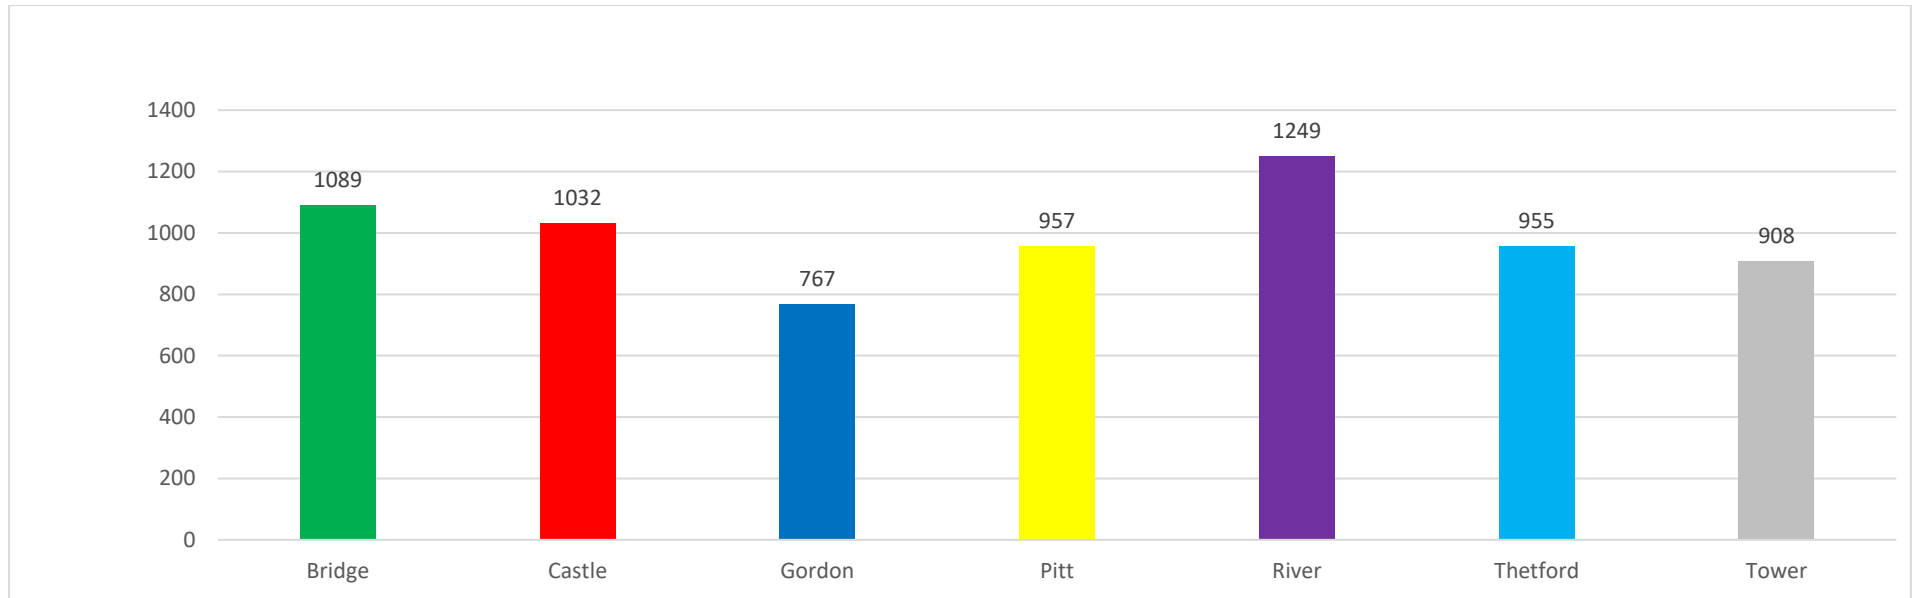

**Merit Count Achievements
Between 03/09/2020 – 13/01/2021**

	Year 7	Year 8	Year 9	Year 10	Year 11	Year 12	Year 13	Total
Bridge	306	316	239	110	32	67	19	1089
Castle	241	184	269	153	92	65	28	1032
Gordon	149	150	188	112	67	87	14	767
Pitt	255	237	100	208	72	62	23	957
River	277	278	362	179	71	55	27	1249
Thetford	258	184	114	201	84	82	32	955
Tower	202	245	141	176	77	46	21	908
Total	1688	1594	1413	1139	495	464	164	6957